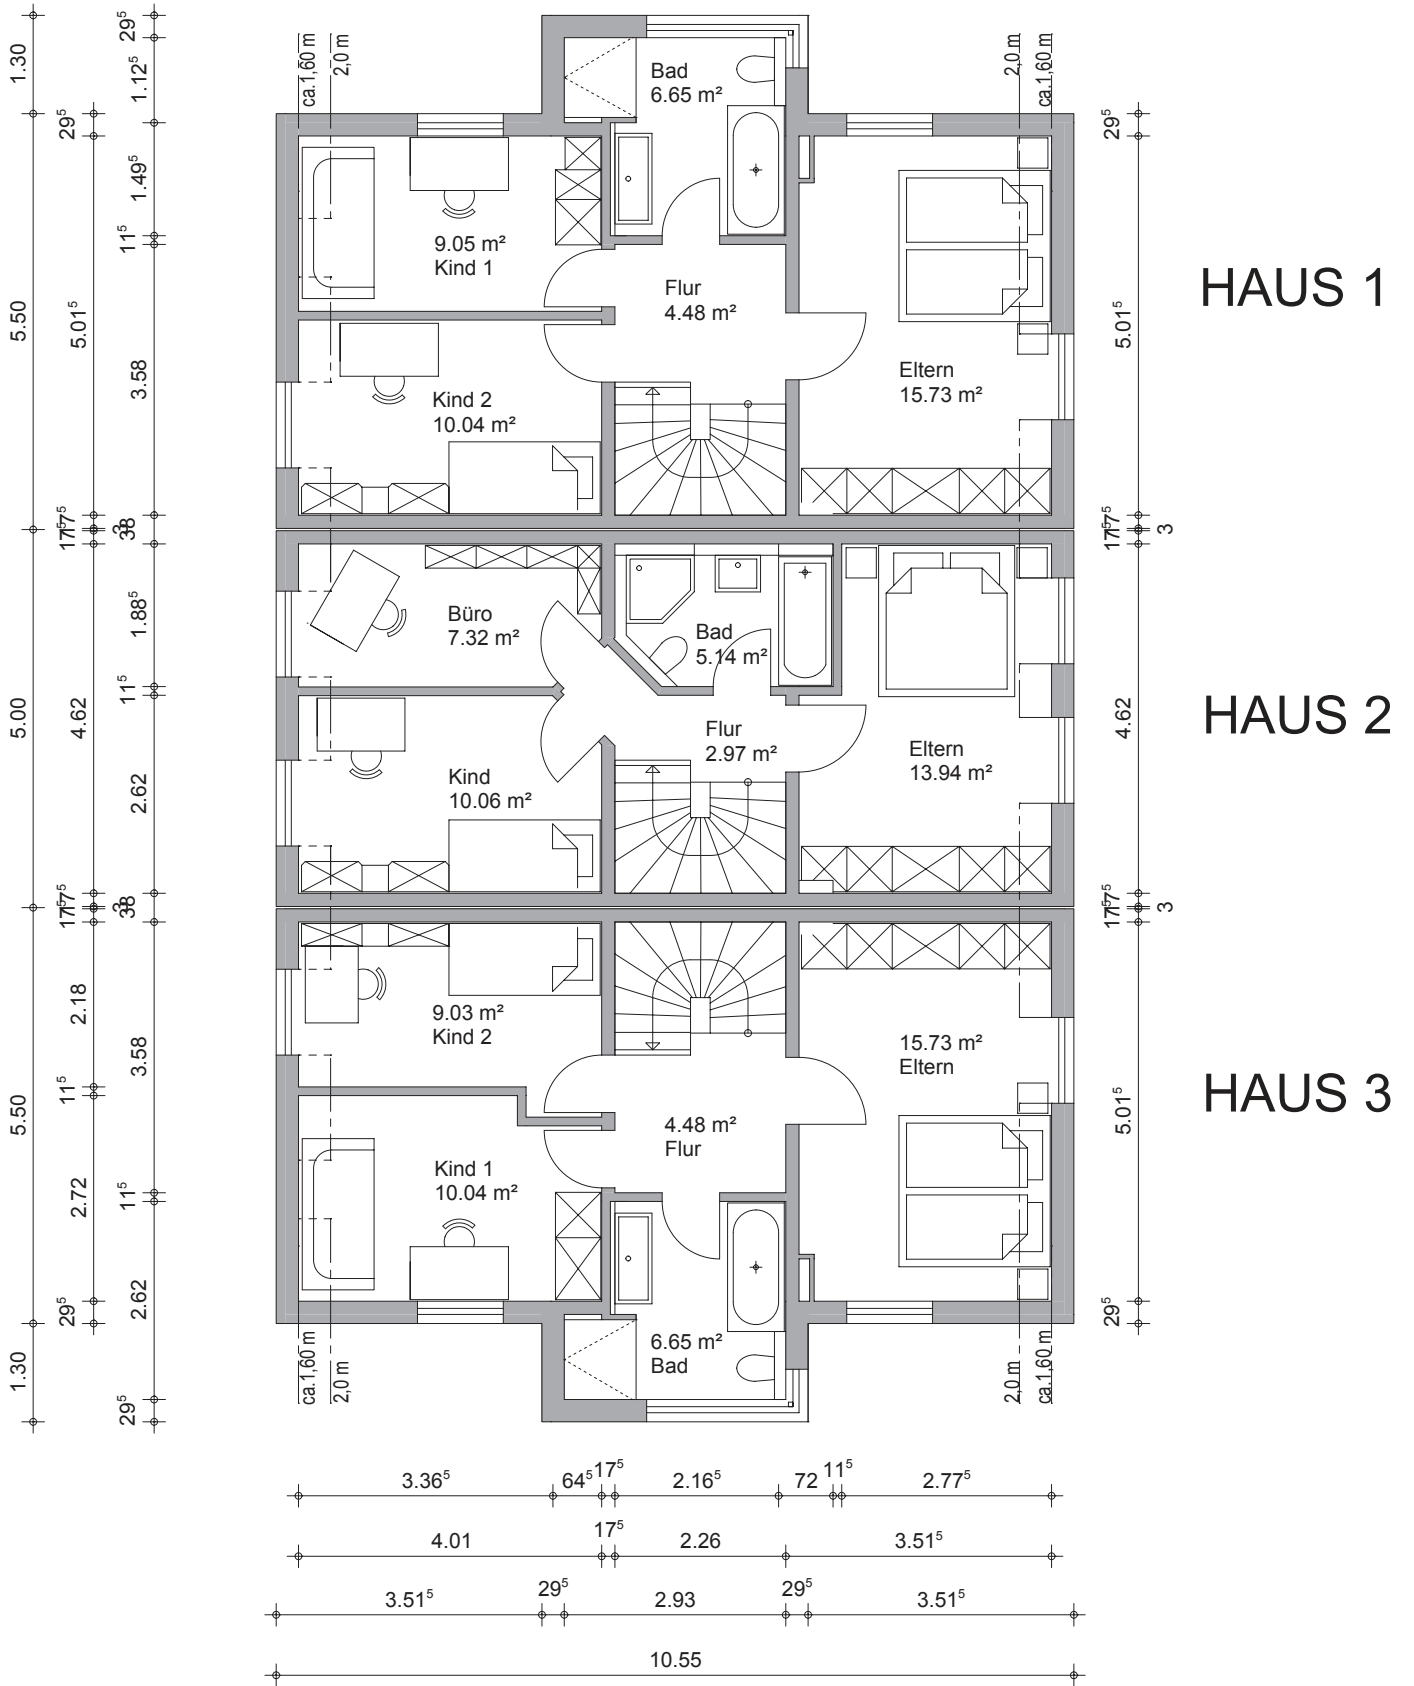

München, Grabenfleckstr. 7
LAGEPLAN 1_500 MIT NEUBEBAUUNG

München, Grabenfleckstr. 7
GRUNDRISS 1 : 100

OBERGESCHOSS

DACHGESCHOSS

KELLERGESSCHOSS

QUERSCHNITT

München, Grabenfleckstr. 7
M. 1 : 100

München, Grabenfleckstr. 7
M. 1 : 100

ARCHITEKT DIPL.ING. AXEL BRECKERBOHM, 82065 BAIERBRUNN, KREUZWIESENSTR. 9

München, Grabenfleckstr. 7
M. 1 : 100

ARCHITEKT DIPL.ING. AXEL BRECKERBOHM, 82065 BAIERBRUNN, KREUZWIESENSTR. 9