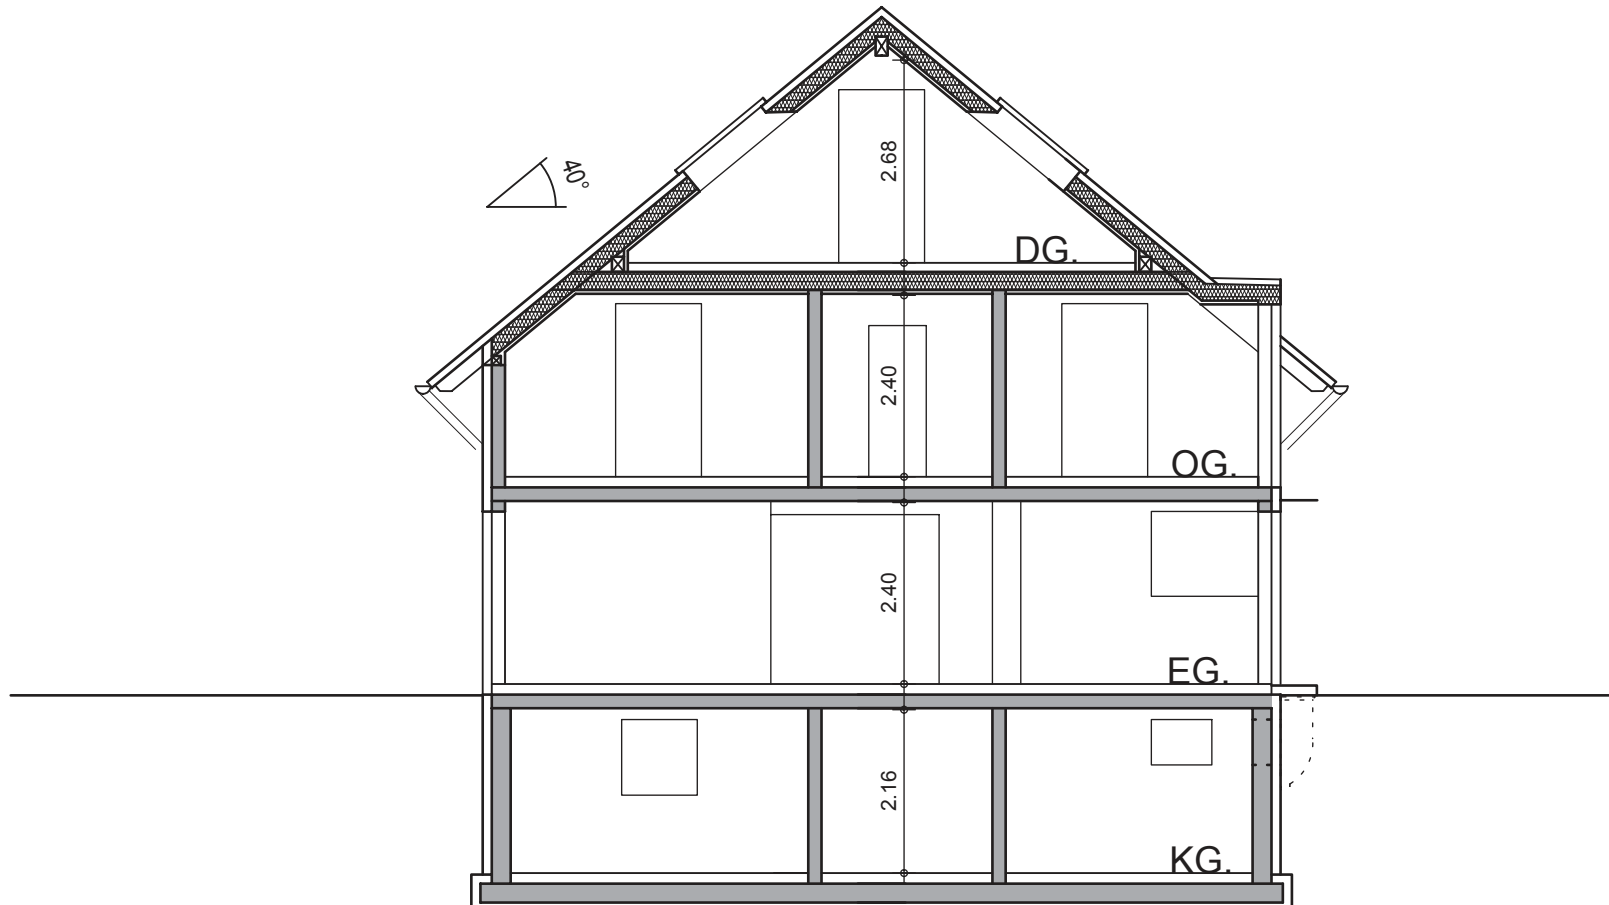

München, Grabenfleckstr. 7
LAGEPLAN 1_500 MIT NEUBEBAUUNG

München, Grabenfleckstr. 7
GRUNDRISS 1 : 100

OBERGESCHOSS

DACHGESCHOSS

KELLERGESSCHOSS

QUERSCHNITT

München, Grabenfleckstr. 7
M. 1 : 100

München, Grabenfleckstr. 7
M. 1 : 100

ARCHITEKT DIPL.ING. AXEL BRECKERBOHM, 82065 BAIERBRUNN, KREUZWIESENSTR. 9

München, Grabenfleckstr. 7
M. 1 : 100

ARCHITEKT DIPL.ING. AXEL BRECKERBOHM, 82065 BAIERBRUNN, KREUZWIESENSTR. 9