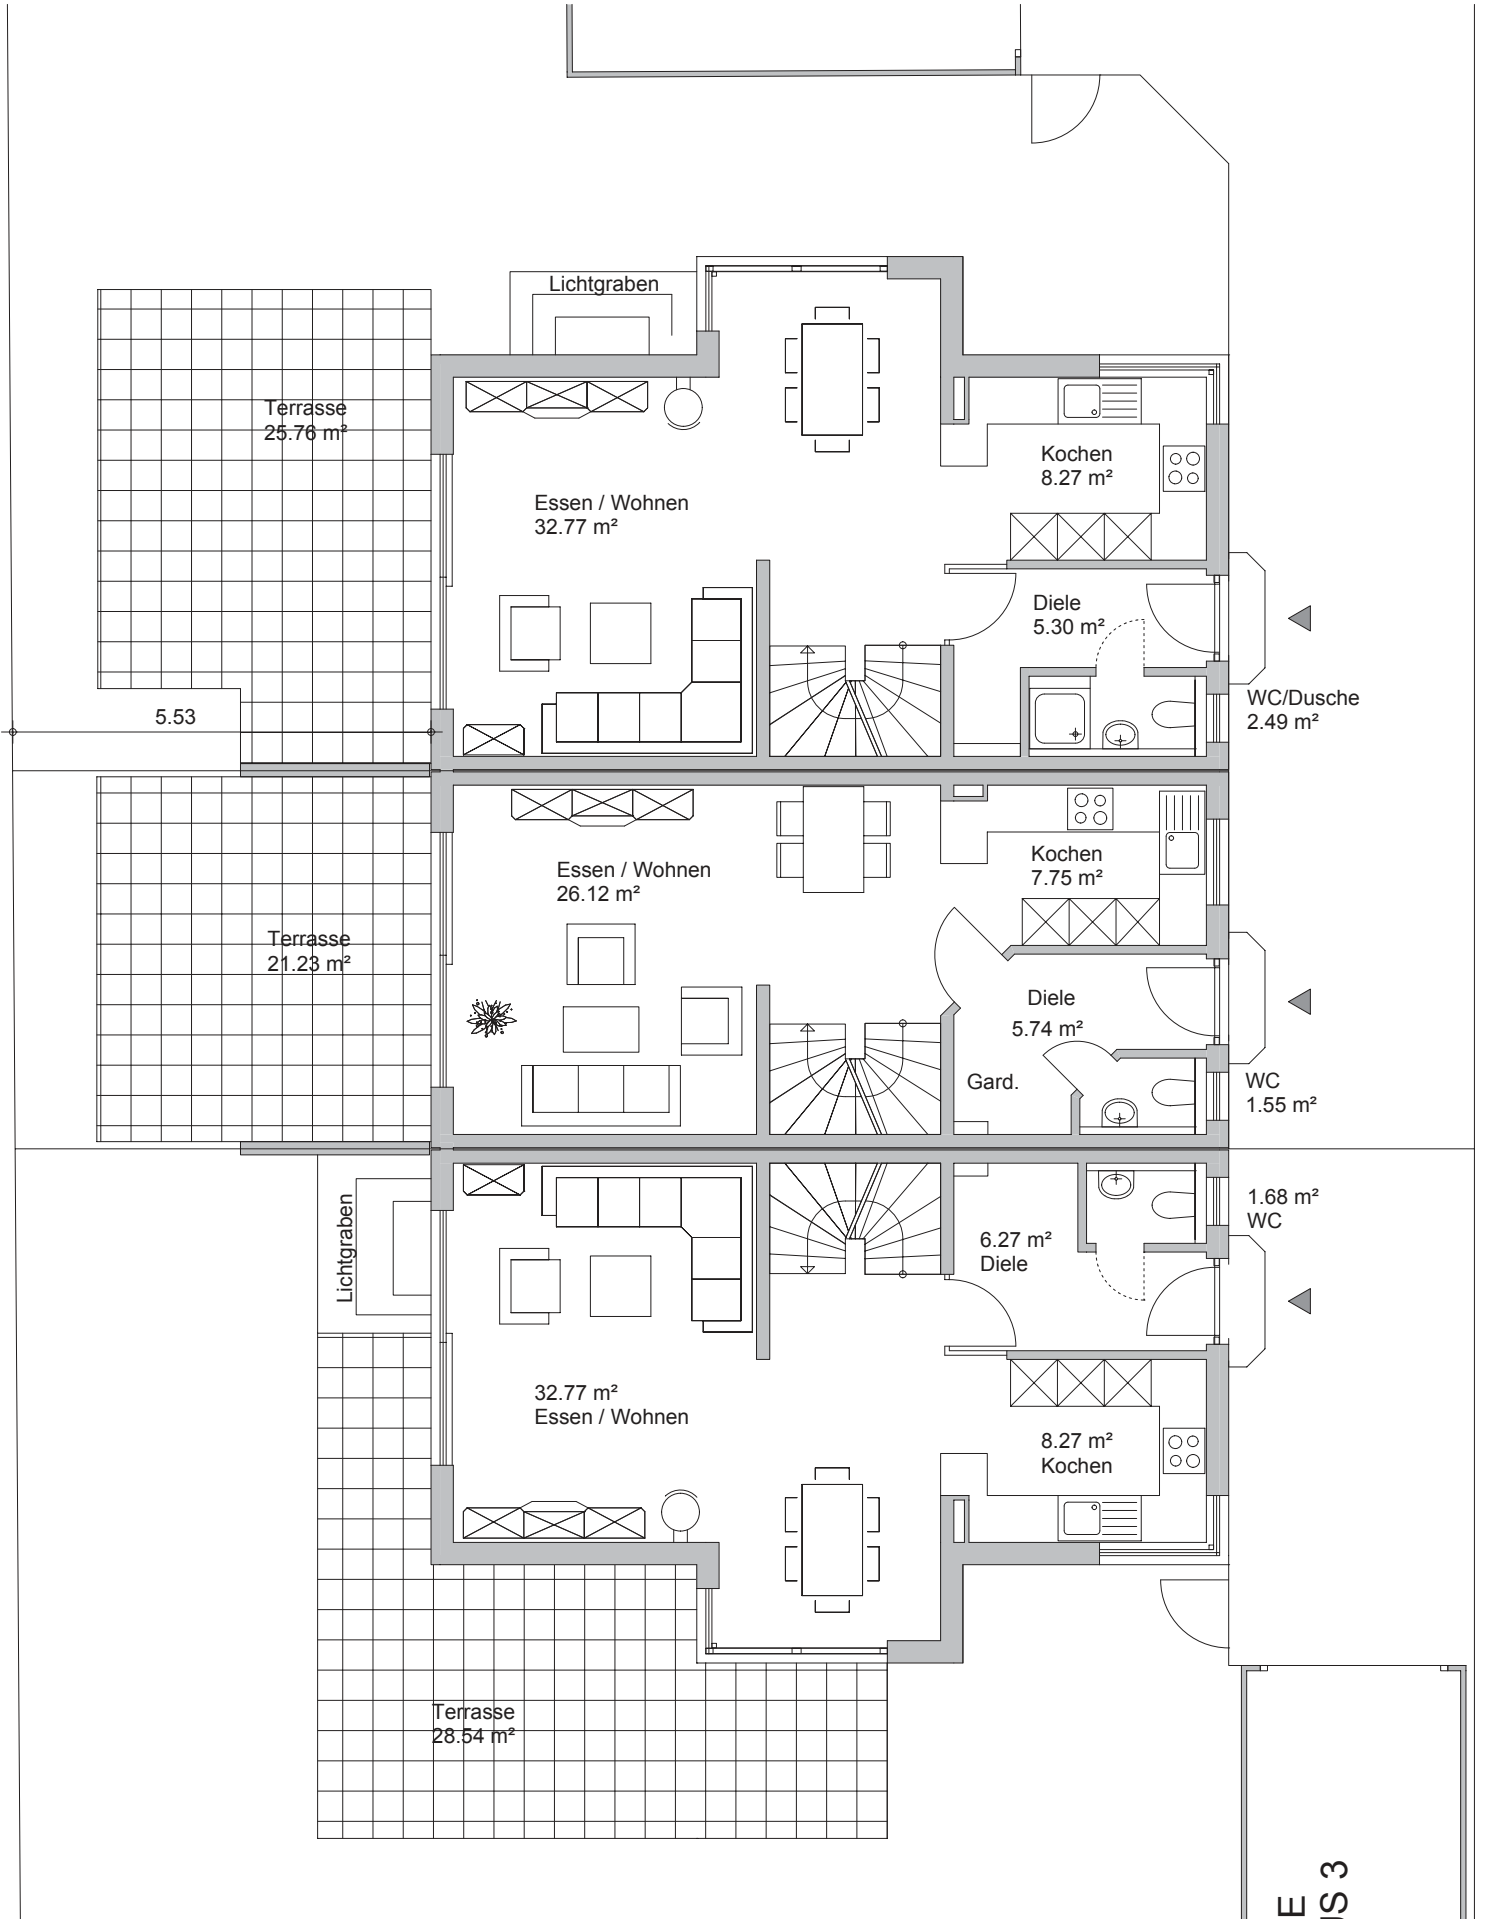

München, Grabenfleckstr. 7
LAGEPLAN 1_500 MIT NEUBEBAUUNG

München, Grabenfleckstr. 7
GRUNDRISS 1 : 100

OBERGESCHOSS

DACHGESCHOSS

KELLERGESSCHOSS

QUERSCHNITT

München, Grabenfleckstr. 7
M. 1 : 100

München, Grabenfleckstr. 7
M. 1 : 100

ARCHITEKT DIPL.ING. AXEL BRECKERBOHM, 82065 BAIERBRUNN, KREUZWIESENSTR. 9

München, Grabenfleckstr. 7
M. 1 : 100

ARCHITEKT DIPL.ING. AXEL BRECKERBOHM, 82065 BAIERBRUNN, KREUZWIESENSTR. 9