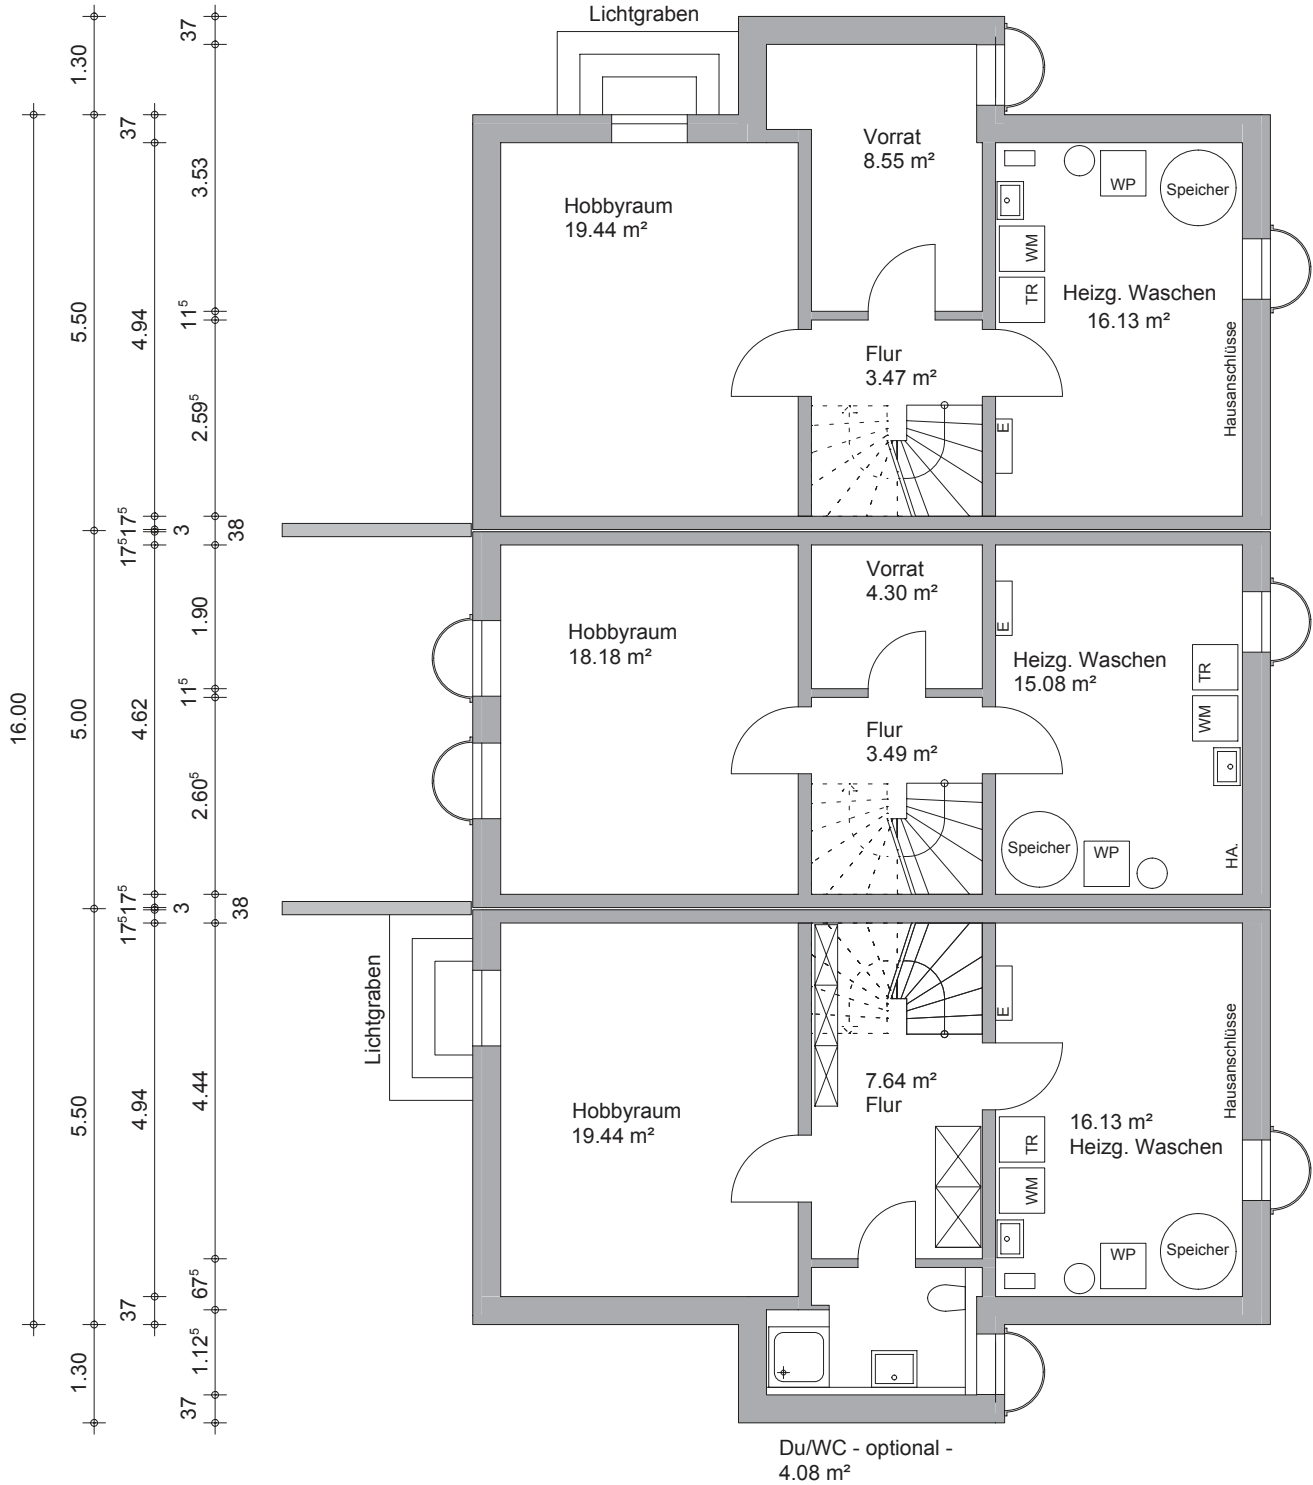

München, Grabenfleckstr. 7
LAGEPLAN 1_500 MIT NEUBEBAUUNG

München, Grabenfleckstr. 7
GRUNDRISS 1 : 100

OBERGESCHOSS

DACHGESCHOSS

KELLERGESSCHOSS

QUERSCHNITT

München, Grabenfleckstr. 7
M. 1 : 100

München, Grabenfleckstr. 7
M. 1 : 100

ARCHITEKT DIPL.ING. AXEL BRECKERBOHM, 82065 BAIERBRUNN, KREUZWIESENSTR. 9

München, Grabenfleckstr. 7
M. 1 : 100

ARCHITEKT DIPL.ING. AXEL BRECKERBOHM, 82065 BAIERBRUNN, KREUZWIESENSTR. 9