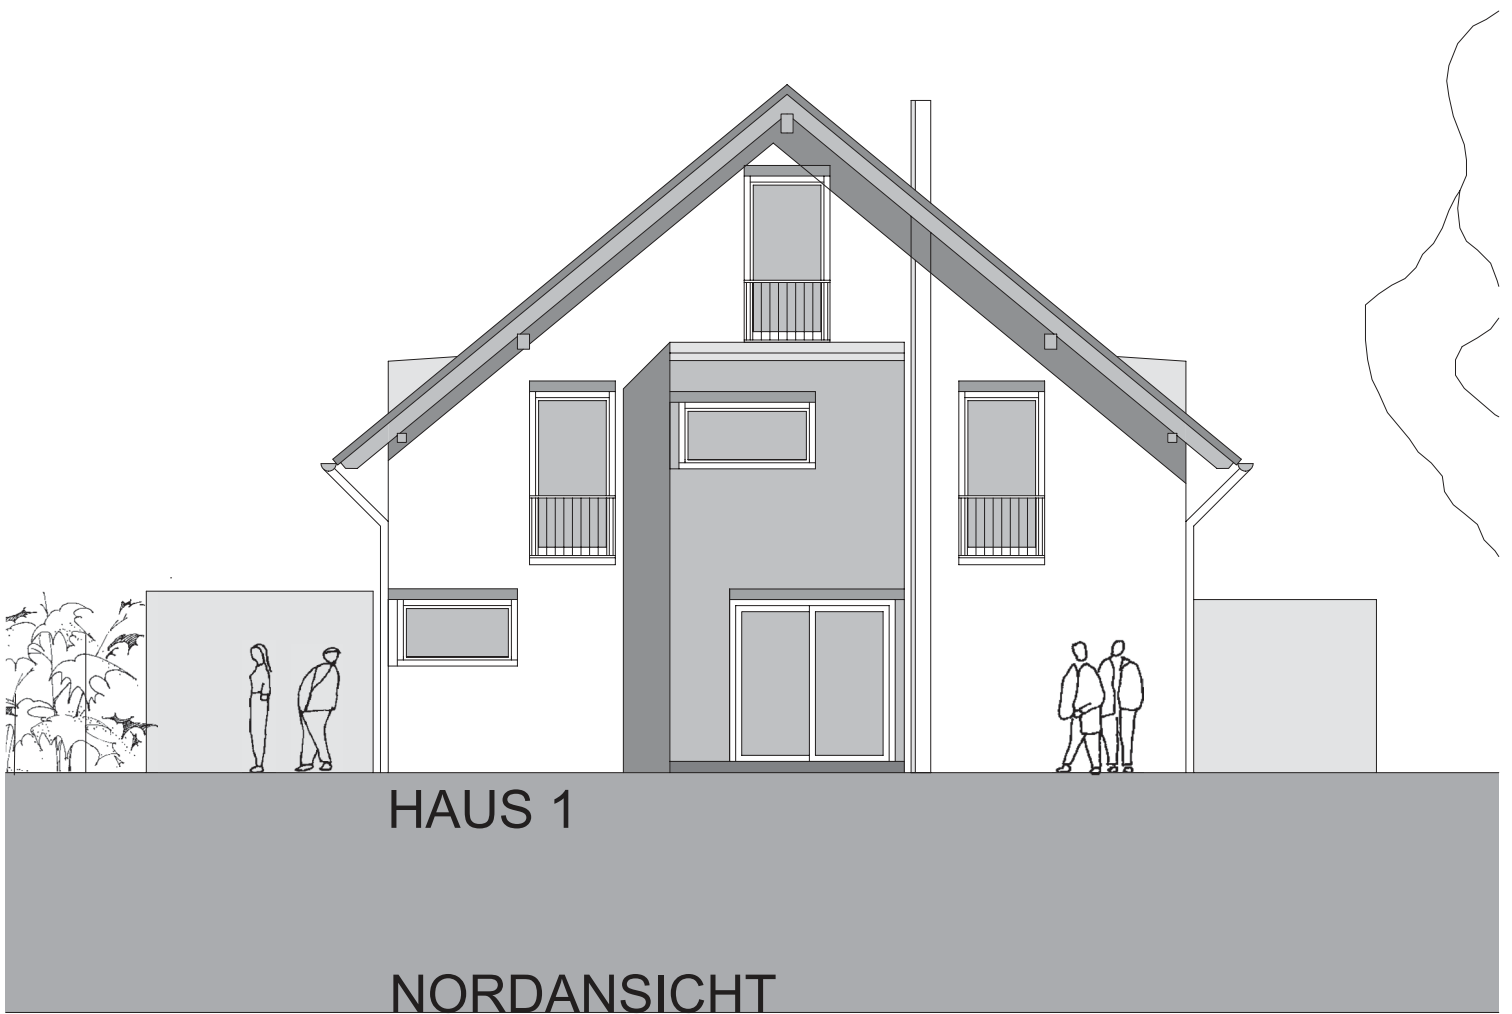

München, Grabenfleckstr. 7
LAGEPLAN 1_500 MIT NEUBEBAUUNG

München, Grabenfleckstr. 7
GRUNDRISS 1 : 100

OBERGESCHOSS

DACHGESCHOSS

KELLERGESSCHOSS

QUERSCHNITT

München, Grabenfleckstr. 7
M. 1 : 100

München, Grabenfleckstr. 7
M. 1 : 100

ARCHITEKT DIPL.ING. AXEL BRECKERBOHM, 82065 BAIERBRUNN, KREUZWIESENSTR. 9

München, Grabenfleckstr. 7
M. 1 : 100

ARCHITEKT DIPL.ING. AXEL BRECKERBOHM, 82065 BAIERBRUNN, KREUZWIESENSTR. 9