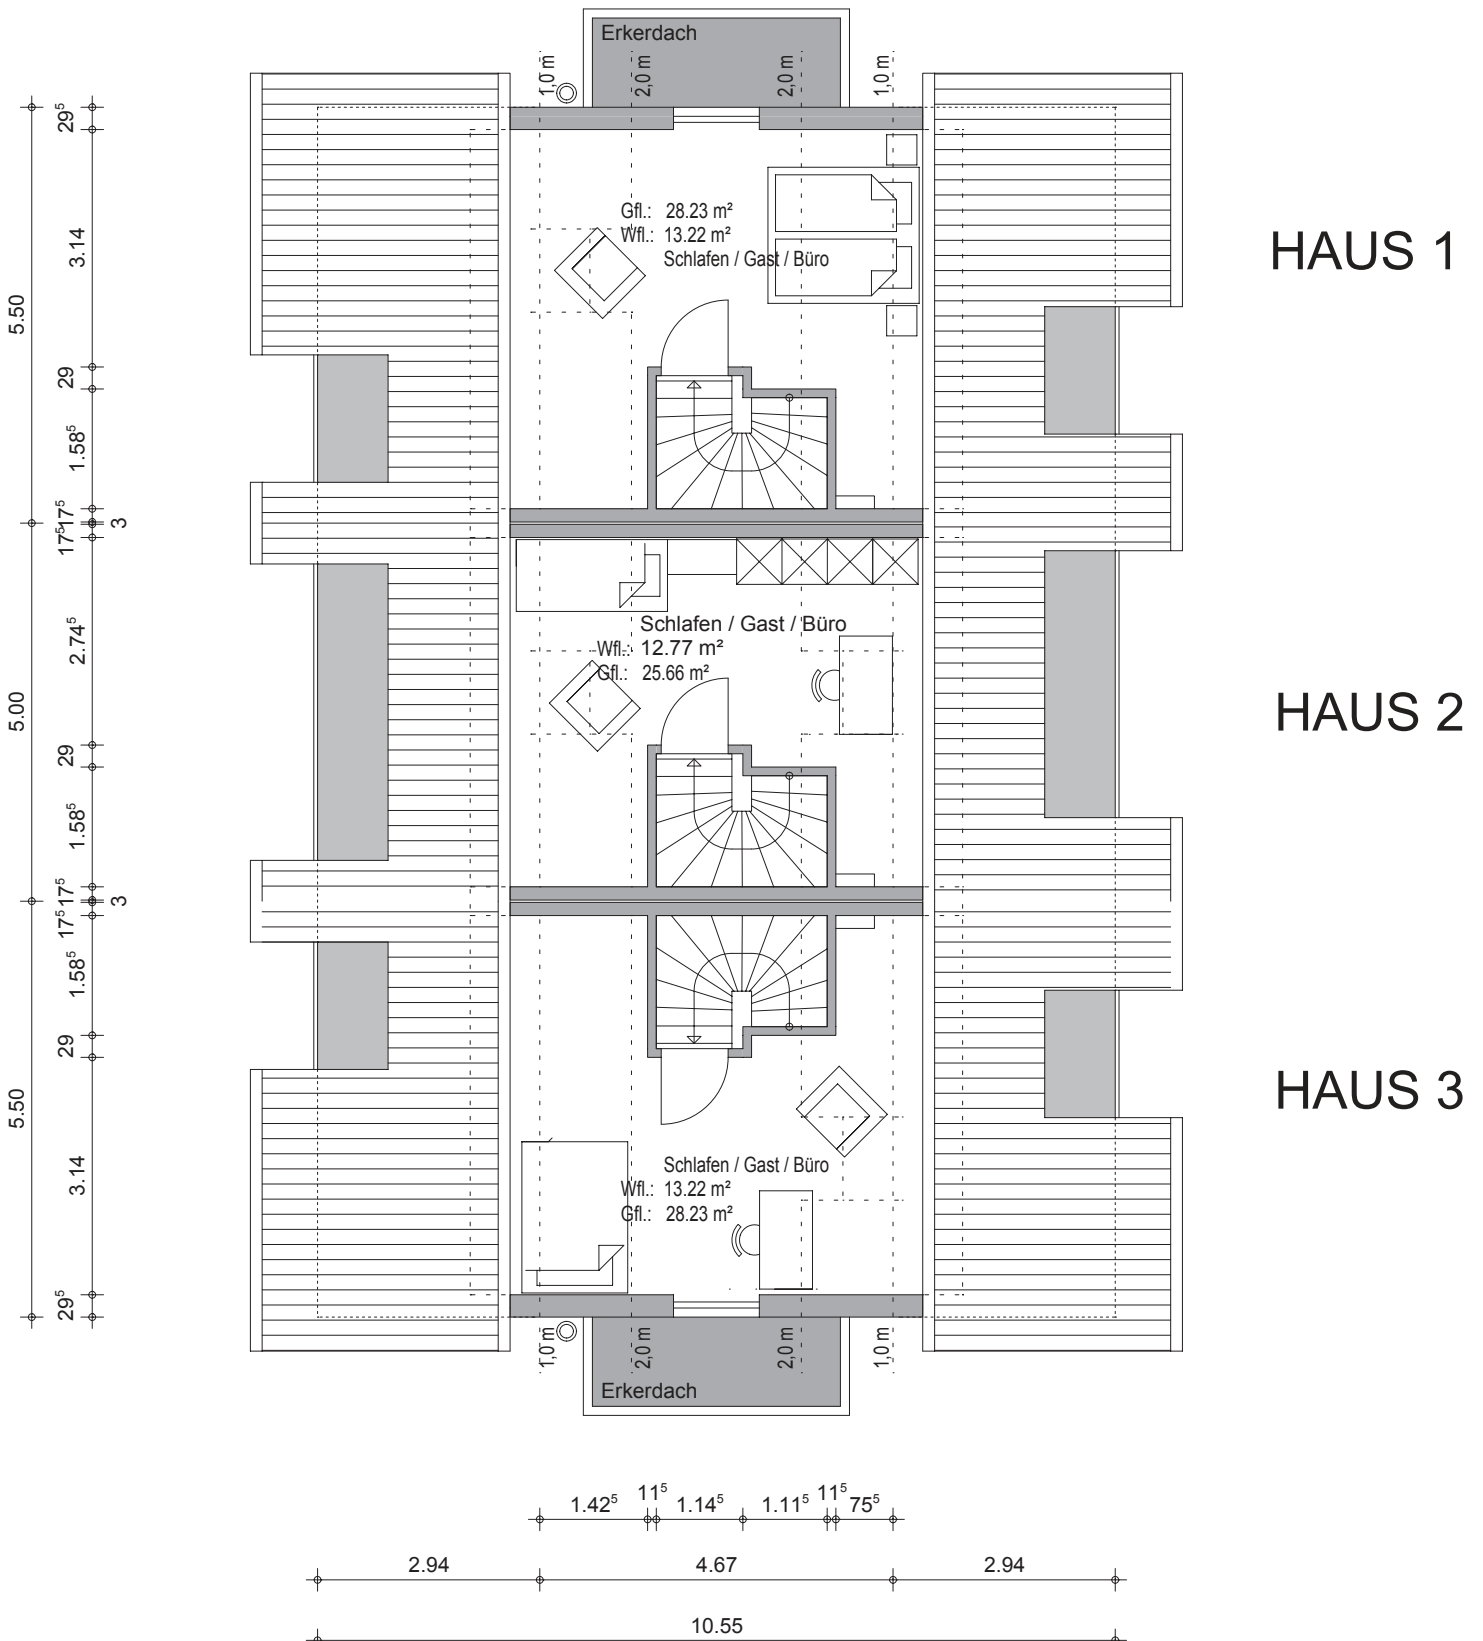

München, Grabenfleckstr. 7
LAGEPLAN 1_500 MIT NEUBEBAUUNG

München, Grabenfleckstr. 7
GRUNDRISS 1 : 100

OBERGESCHOSS

DACHGESCHOSS

KELLERGESSCHOSS

QUERSCHNITT

München, Grabenfleckstr. 7
M. 1 : 100

München, Grabenfleckstr. 7
M. 1 : 100