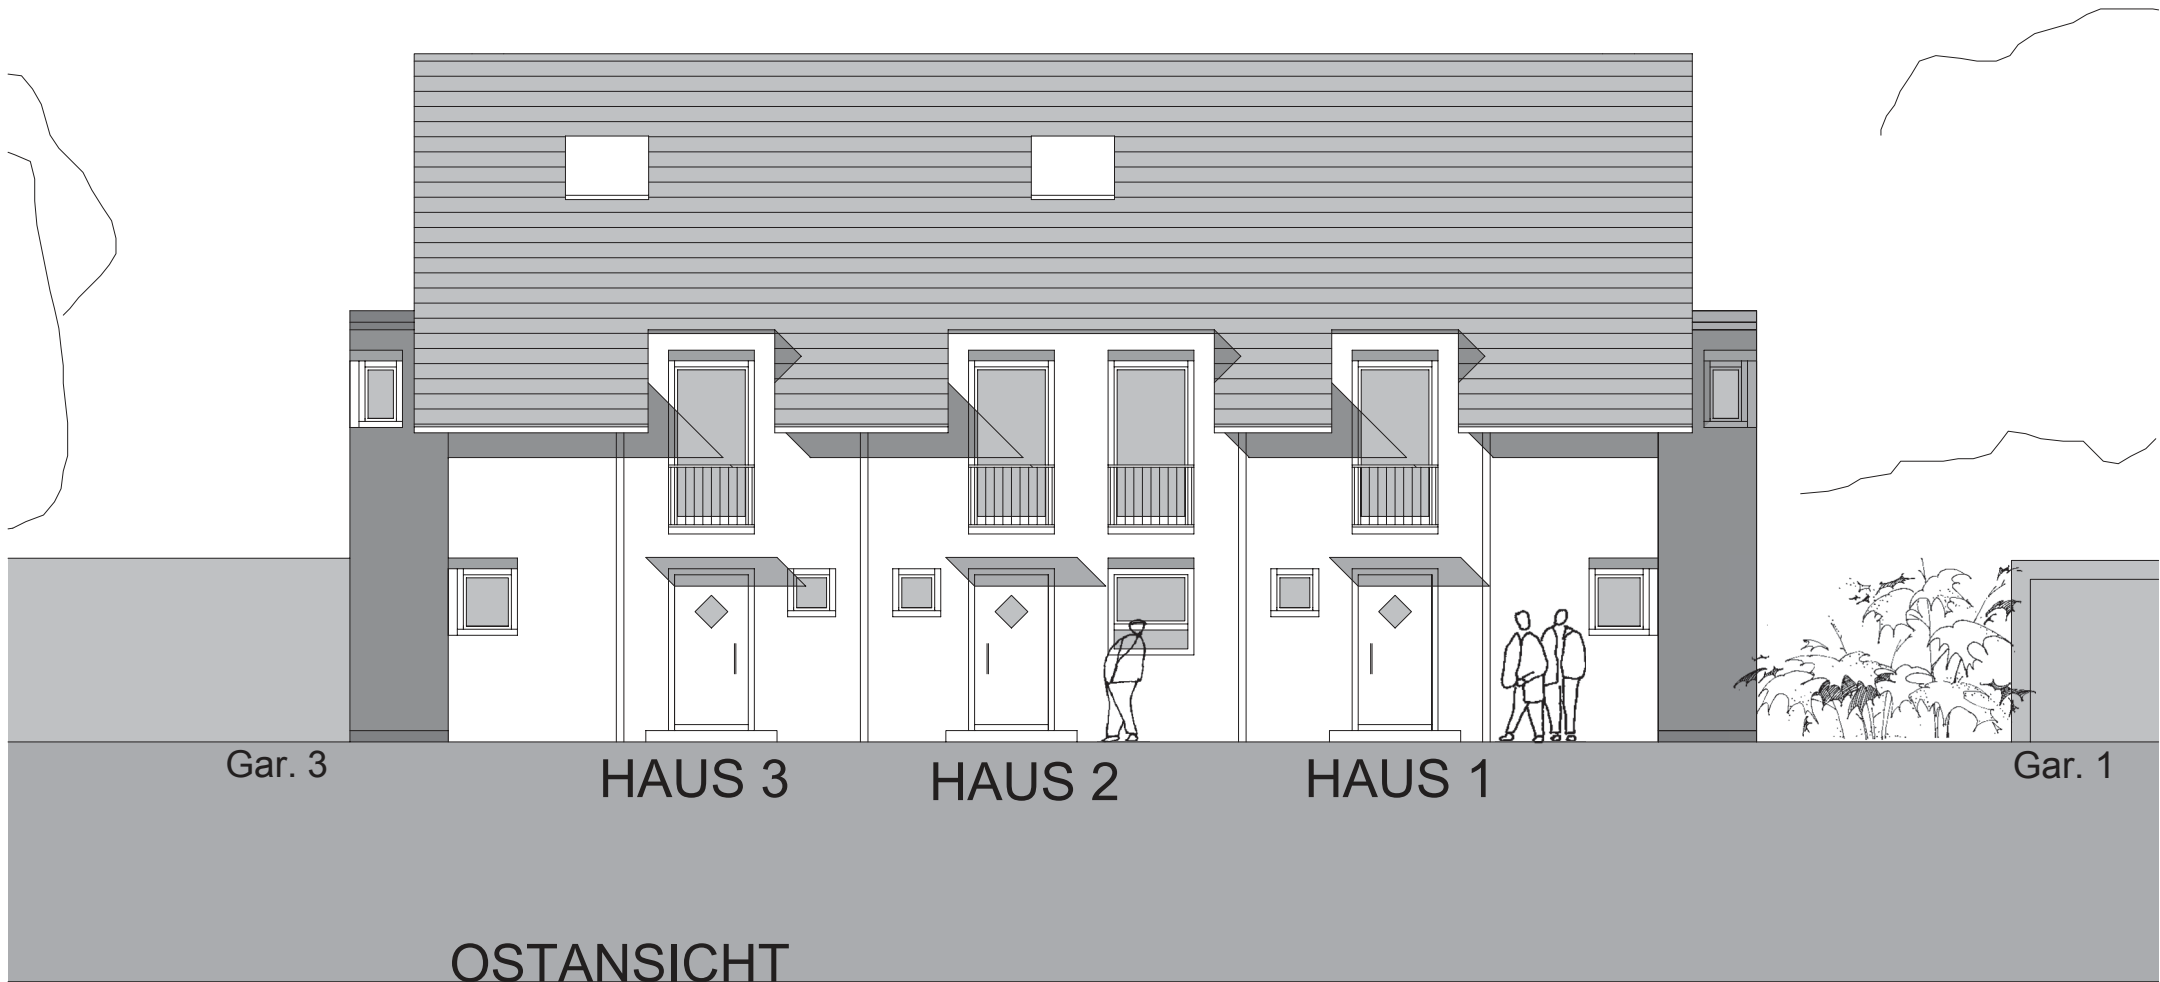

München, Grabenfleckstr. 7
LAGEPLAN 1_500 MIT NEUBEBAUUNG

München, Grabenfleckstr. 7
GRUNDRISS 1 : 100

OBERGESCHOSS

DACHGESCHOSS

KELLERGESSCHOSS

QUERSCHNITT

München, Grabenfleckstr. 7
M. 1 : 100

München, Grabenfleckstr. 7
M. 1 : 100

ARCHITEKT DIPL.ING. AXEL BRECKERBOHM, 82065 BAIERBRUNN, KREUZWIESENSTR. 9

München, Grabenfleckstr. 7
M. 1 : 100

ARCHITEKT DIPL.ING. AXEL BRECKERBOHM, 82065 BAIERBRUNN, KREUZWIESENSTR. 9