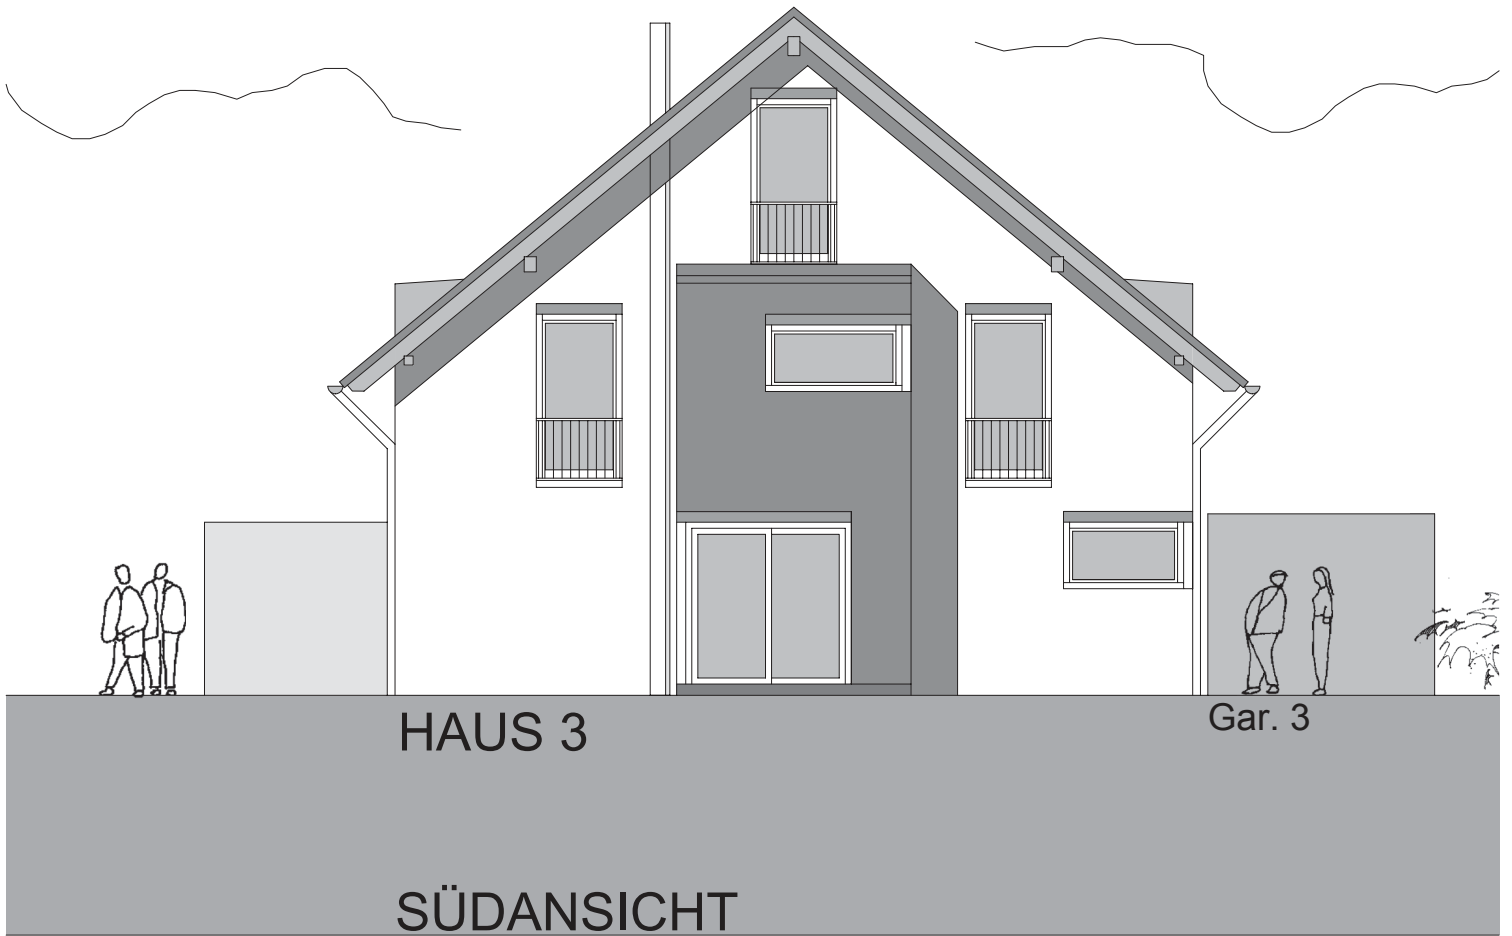

München, Grabenfleckstr. 7
LAGEPLAN 1_500 MIT NEUBEBAUUNG

München, Grabenfleckstr. 7
GRUNDRISS 1 : 100

OBERGESCHOSS

DACHGESCHOSS

KELLERGESSCHOSS

QUERSCHNITT

München, Grabenfleckstr. 7
M. 1 : 100

München, Grabenfleckstr. 7
M. 1 : 100

ARCHITEKT DIPL.ING. AXEL BRECKERBOHM, 82065 BAIERBRUNN, KREUZWIESENSTR. 9

München, Grabenfleckstr. 7
M. 1 : 100

ARCHITEKT DIPL.ING. AXEL BRECKERBOHM, 82065 BAIERBRUNN, KREUZWIESENSTR. 9