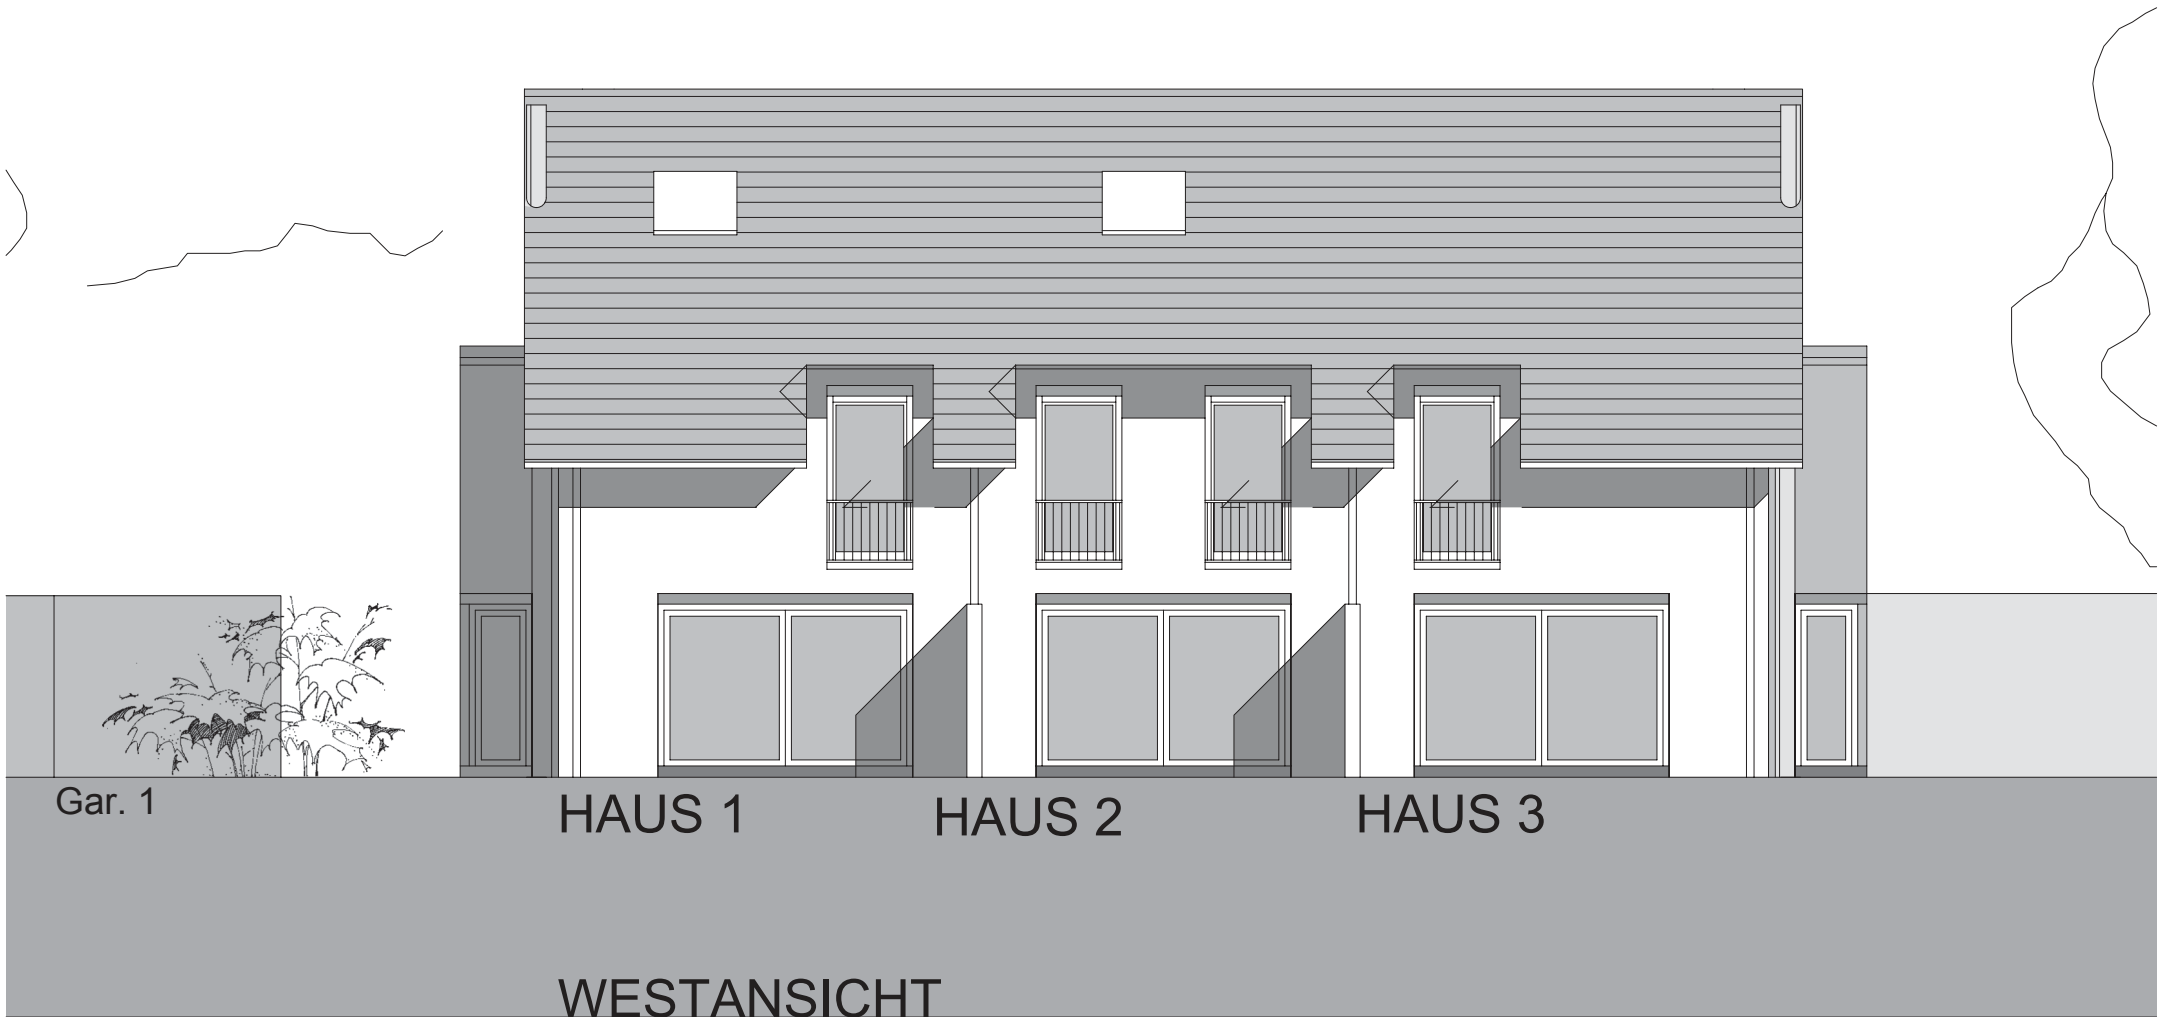

München, Grabenfleckstr. 7
LAGEPLAN 1_500 MIT NEUBEBAUUNG

München, Grabenfleckstr. 7
GRUNDRISS 1 : 100

OBERGESCHOSS

DACHGESCHOSS

KELLERGESSCHOSS

QUERSCHNITT

München, Grabenfleckstr. 7
M. 1 : 100

München, Grabenfleckstr. 7
M. 1 : 100

ARCHITEKT DIPL.ING. AXEL BRECKERBOHM, 82065 BAIERBRUNN, KREUZWIESENSTR. 9

München, Grabenfleckstr. 7
M. 1 : 100

ARCHITEKT DIPL.ING. AXEL BRECKERBOHM, 82065 BAIERBRUNN, KREUZWIESENSTR. 9