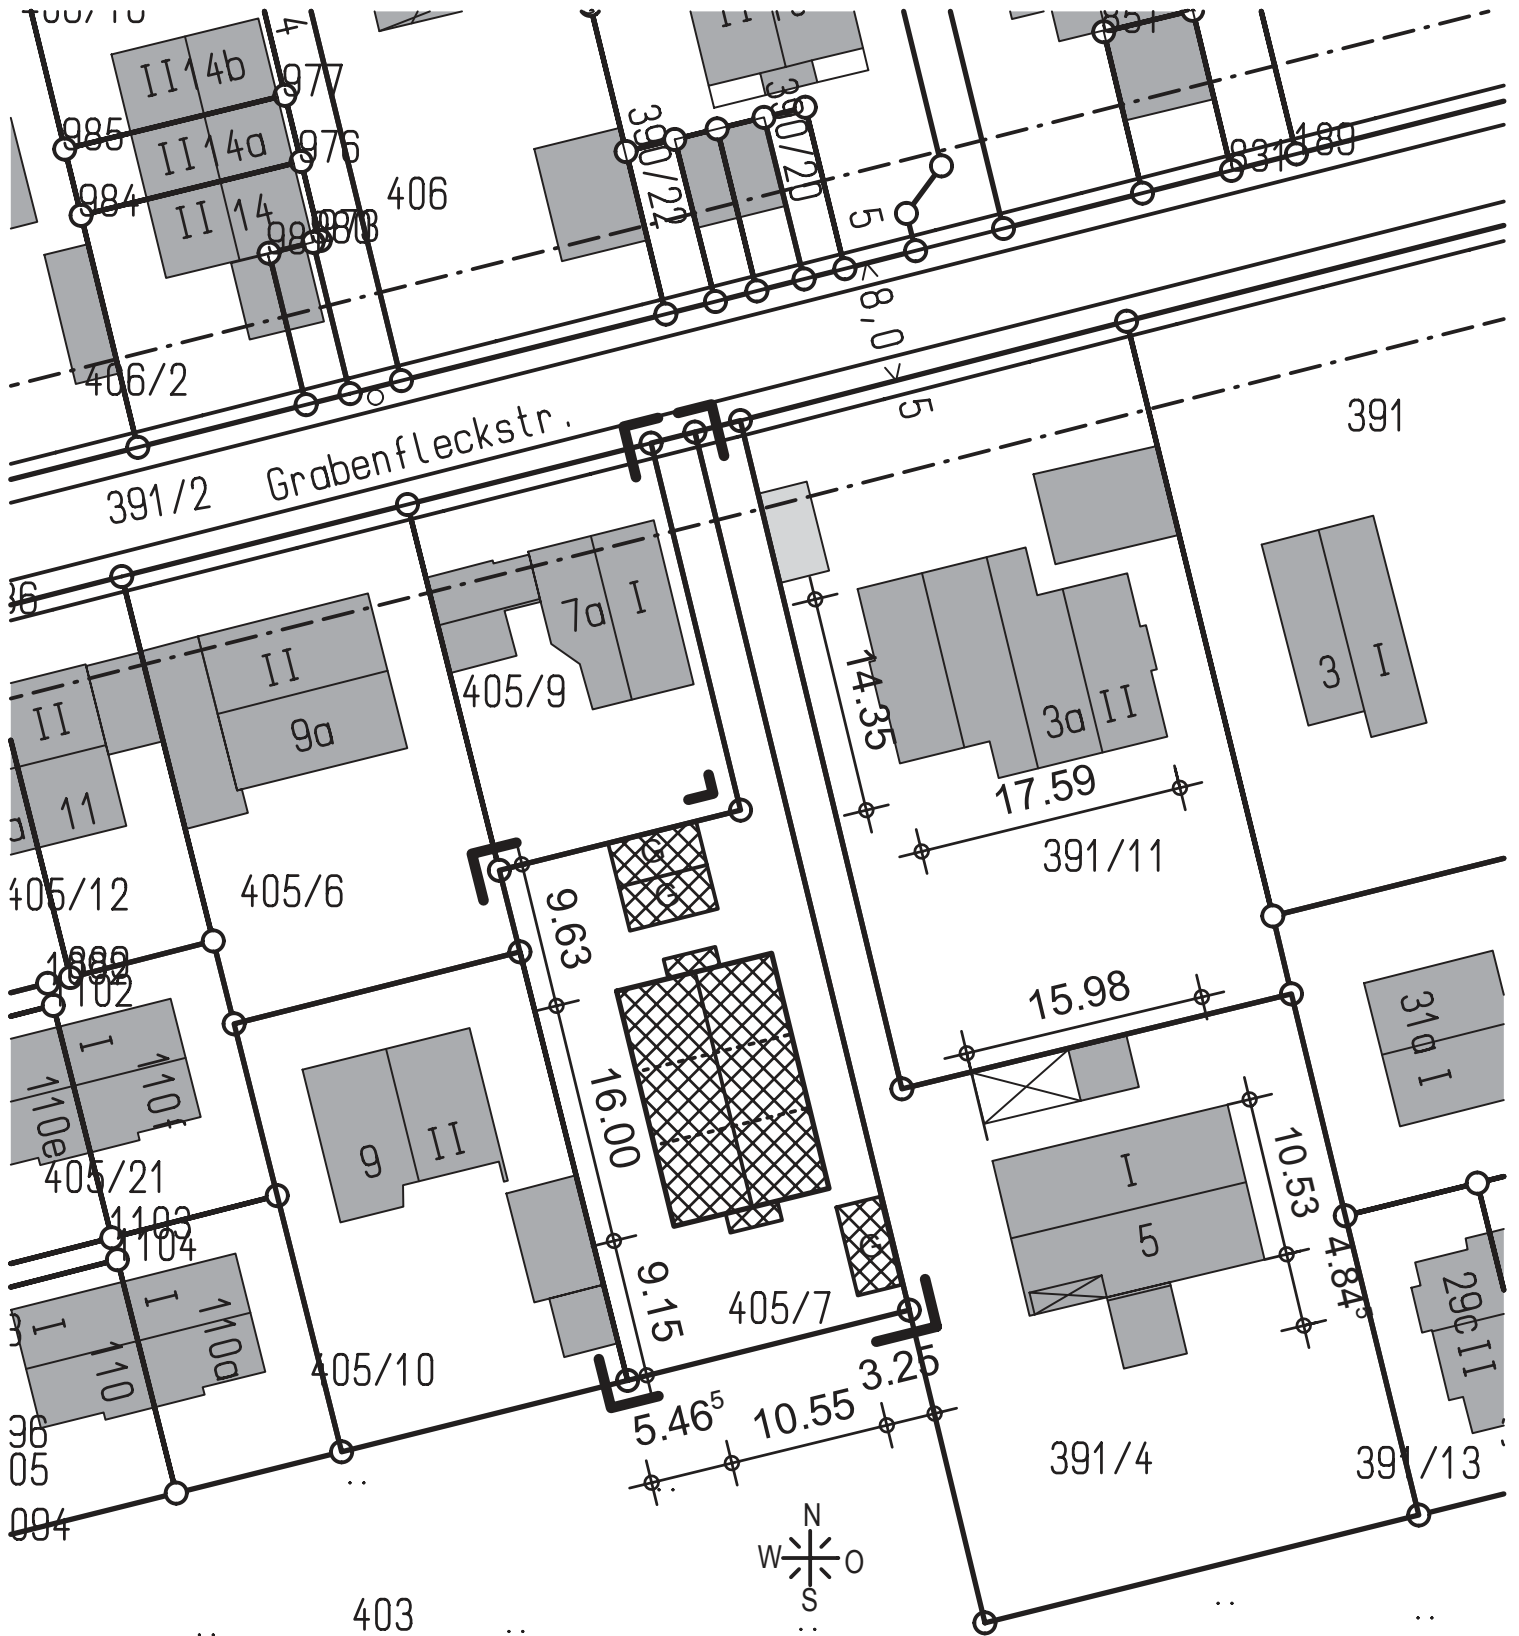

München, Grabenfleckstr. 7
LAGEPLAN 1_500 MIT NEUBEBAUUNG

München, Grabenfleckstr. 7
GRUNDRISS 1 : 100

OBERGESCHOSS

DACHGESCHOSS

KELLERGESSCHOSS

QUERSCHNITT

München, Grabenfleckstr. 7
M. 1 : 100

München, Grabenfleckstr. 7
M. 1 : 100

ARCHITEKT DIPL.ING. AXEL BRECKERBOHM, 82065 BAIERBRUNN, KREUZWIESENSTR. 9

München, Grabenfleckstr. 7
M. 1 : 100

ARCHITEKT DIPL.ING. AXEL BRECKERBOHM, 82065 BAIERBRUNN, KREUZWIESENSTR. 9